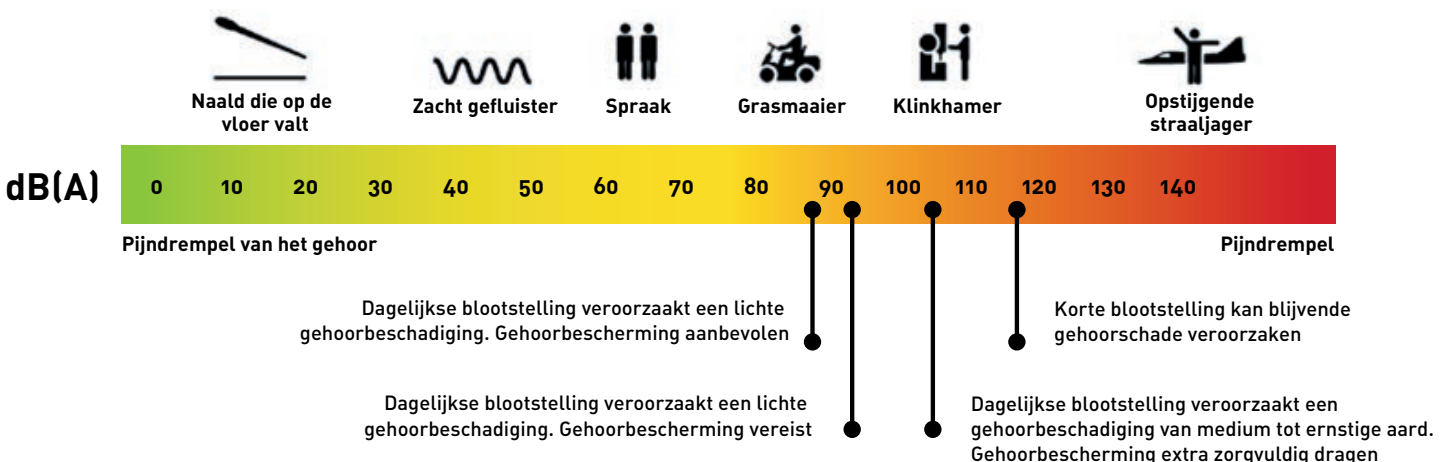

Wat is dB(A)?

dB(A) is de eenheid voor de sterkte van het geluid afgestemd op de gevoeligheid van het menselijk oor. De reden dat de dB(A) in plaats van een gewone decibel (dB) bij geluidmetingen en geluidberekeningen wordt toegepast heeft te maken met de gevoeligheid van het (menselijk) oor, die voor de verschillende frequenties van het geluid niet gelijk is.

Hieronder vindt u wat voorbeelden waar de maximale blootstellingsduur bij een bepaald geluidsniveau weergegeven wordt zonder dat deze schadelijk is.